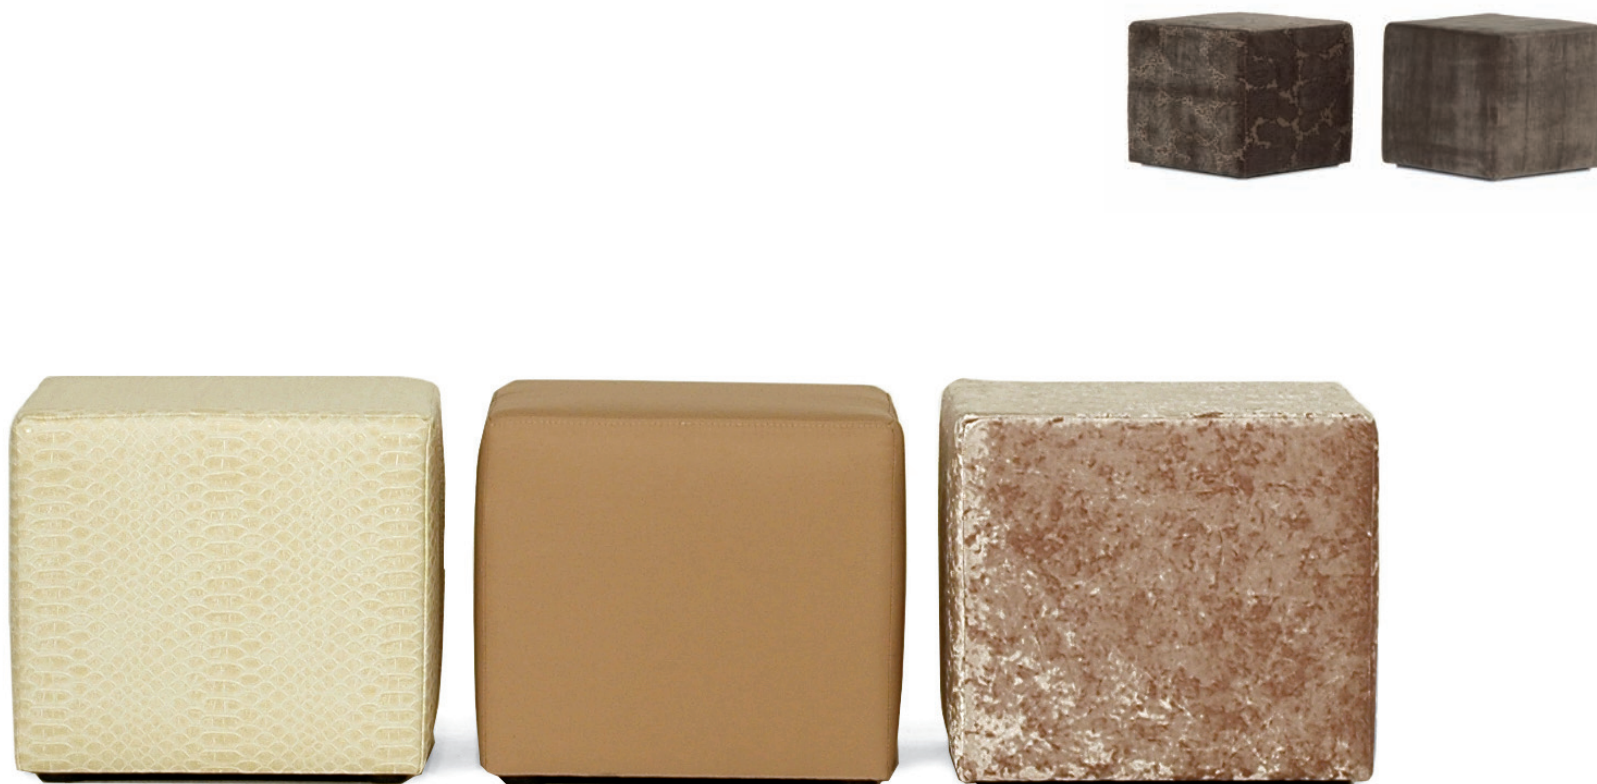

Artikelnummer: 29C.0018
Omschrijving: Plantenstandaard met natuurstenen blad
Afmeting bxdxh: 50 x 50 x 90 cm.
Extra info: In iedere gewenste maat en uitvoering verkrijgbaar.
Ook verkrijgbaar met eiken blad (29B.1018)

Artikelnummer: 29C.6618

Omschrijving: Plantenstandaard met smalle stijlen

Afmeting bxdxh: 43 x 43 x 90 cm.

Extra info: In iedere gewenste maat en uitvoering verkrijgbaar.

Model: Cube
Omschrijving: Poef Cube
Extra info: In iedere gewenste stof leverbaar.