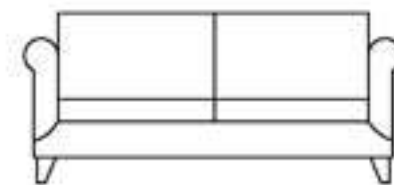

# AMADEO

Höhe: 83cm  
Tiefe: 99cm  
Sitzhöhe: 44cm  
Sitztiefe: 56cm  
Longchair: 161cm

4-Sitzer  
Breite: 258cm

3,5-Sitzer  
Breite: 228cm

3-Sitzer  
Breite: 213cm

2,5-Sitzer  
Breite: 183cm

2-Sitzer  
Breite: 163cm

Loveseat  
Breite: 123cm

Sessel  
Breite: 98cm

Longchair mit 2 Armen  
Breite: 98cm Tiefe: 165cm

Hocker  
Breite: 65x65cm

Hocker  
Breite: 75x75cm

Hocker  
Breite: 90x90cm

Kopfstütze Durchmesser 16cm  
Breite: 60cm

3-Sitzer Arm links  
Breite: 196cm

3-Sitzer Arm rechts  
Breite: 196cm

2,5-Sitzer Arm links  
Breite: 166cm

2,5-Sitzer Arm rechts  
Breite: 166cm

2-Sitzer Arm links

2-Sitzer Arm rechts

Spitzecke

Element Arm links

Breite: 84cm

Element ohne Arm  
Breite: 65cm