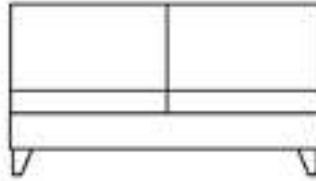

3-Sitzer Arm links  
Breite: 196cm

3-Sitzer Arm rechts  
Breite: 196cm

2,5-Sitzer Arm links  
Breite: 166cm

2,5-Sitzer Arm rechts  
Breite: 166cm

2-Sitzer Arm links

2-Sitzer Arm rechts

Spitzecke

Element Arm links

Breite: 146cm

Element Arm rechts  
Breite: 84cm

Longchair Arm links  
Breite: 91cm

Breite: 146cm

2,5-sitzer ohne Arm  
Breite: 150cm

Longchair Arm rechts  
Breite: 91cm

Breite: 97x97cm

2-Sitzer ohne Arm  
Breite: 130cm

Breite: 84cm

Element ohne Arm  
Breite: 65cm