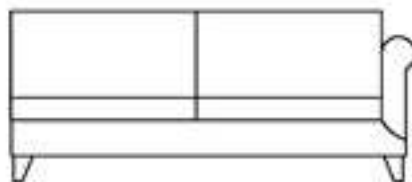

# AMADEO

Höhe: 83cm  
Tiefe: 99cm  
Sitzhöhe: 44cm  
Sitztiefe: 56cm  
Longchair: 161cm

4-Sitzer  
Breite: 258cm

3,5-Sitzer  
Breite: 228cm

3-Sitzer  
Breite: 213cm

2,5-Sitzer  
Breite: 183cm

2-Sitzer  
Breite: 163cm

Loveseat  
Breite: 123cm

Sessel  
Breite: 98cm

Longchair mit 2 Armen  
Breite: 98cm Tiefe: 165cm

Hocker  
Breite: 65x65cm

Hocker  
Breite: 75x75cm

Hocker  
Breite: 90x90cm

Kopfstütze Durchmesser 16cm  
Breite: 60cm

3-Sitzer Arm links  
Breite: 196cm

3-Sitzer Arm rechts  
Breite: 196cm

2,5-Sitzer Arm links  
Breite: 166cm

2,5-Sitzer Arm rechts  
Breite: 166cm

2-Sitzer Arm links

2-Sitzer Arm rechts

Spitzecke

Element Arm links

Breite: 84cm

Element ohne Arm  
Breite: 65cm