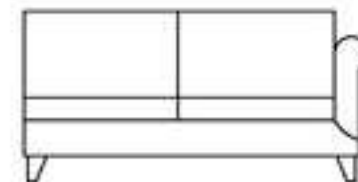

# AMADEO

Höhe: 83cm  
Tiefe: 99cm  
Sitzhöhe: 44cm  
Sitztiefe: 56cm  
Longchair: 161cm

4-Sitzer  
Breite: 258cm

3,5-Sitzer  
Breite: 228cm

3-Sitzer  
Breite: 213cm

2,5-Sitzer  
Breite: 183cm

2-Sitzer  
Breite: 163cm

Loveseat  
Breite: 123cm

Sessel  
Breite: 98cm

Longchair mit 2 Armen  
Breite: 98cm Tiefe: 165cm

Hocker  
Breite: 65x65cm

Hocker  
Breite: 75x75cm

Hocker  
Breite: 90x90cm

Kopfstütze Durchmesser 16cm  
Breite: 60cm

3-Sitzer Arm links  
Breite: 196cm

3-Sitzer Arm rechts  
Breite: 196cm

2,5-Sitzer Arm links  
Breite: 166cm

2,5-Sitzer Arm rechts  
Breite: 166cm

2-Sitzer Arm links

2-Sitzer Arm rechts

Spitzecke

Element Arm links

Breite: 84cm

Element ohne Arm  
Breite: 65cm