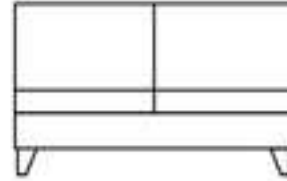

3-Sitzer Arm links  
Breite: 196cm

3-Sitzer Arm rechts  
Breite: 196cm

2,5-Sitzer Arm links  
Breite: 166cm

2,5-Sitzer Arm rechts  
Breite: 166cm

2-Sitzer Arm links

2-Sitzer Arm rechts

Spitzecke

Element Arm links

Breite: 146cm

Element Arm rechts  
Breite: 84cm

Longchair Arm links  
Breite: 91cm

Breite: 146cm

2,5-sitzer ohne Arm  
Breite: 150cm

Longchair Arm rechts  
Breite: 91cm

Breite: 97x97cm

2-Sitzer ohne Arm  
Breite: 130cm

Breite: 84cm

Element ohne Arm  
Breite: 65cm