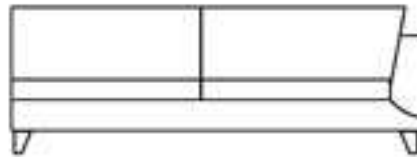

machalke PABLO

Höhe: 84cm
Tiefe: 94cm
Sitzhöhe: 44cm
Sitztiefe: 56cm
Longchair: 164cm

4-Sitzer
Breite: 262cm

3,5-Sitzer
Breite: 232cm

3-Sitzer
Breite: 217cm

2,5-Sitzer
Breite: 187cm

2-Sitzer
Breite: 167cm

Loveseat
Breite: 127cm

Sessel
Breite: 102cm

Longchair mit 2 Armen
Breite: 102cm Tiefe: 160cm

Hocker
Breite: 65x65cm

Hocker
Breite: 75x75cm

Hocker
Breite: 90x90cm

Kopfstütze Durchmesser 16cm
Breite: 60cm

3-Sitzer Arm links
Breite: 199cm

3-Sitzer Arm rechts
Breite: 199cm

2,5-Sitzer Arm links
Breite: 168cm

2,5-Sitzer Arm rechts
Breite: 168cm

2-Sitzer Arm links
Breite: 148cm

2-Sitzer Arm rechts
Breite: 148cm

Spitzecke
Breite: 92x92cm

Element Arm links
Breite: 84cm

Element Arm rechts
Breite: 84cm

2,5-Stizer ohne Arm
Breite: 150cm

2-Sitzer ohne Arm
Breite: 130cm

Element ohne Arm
Breite: 65cm

Longchair Arm links
Breite: 94cm

Longchair Arm rechts
Breite: 94