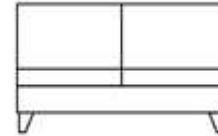

Sessel
Breite: 102cm

Longchair mit 2 Armen
Breite: 102cm Tiefe: 160cm

Hocker
Breite: 65x65cm

Hocker
Breite: 75x75cm

Hocker
Breite: 90x90cm

Kopfstütze Durchmesser 16cm
Breite: 60cm

3-Sitzer Arm links
Breite: 199cm

3-Sitzer Arm rechts
Breite: 199cm

2,5-Sitzer Arm links
Breite: 168cm

2,5-Sitzer Arm rechts
Breite: 168cm

2-Sitzer Arm links
Breite: 148cm

2-Sitzer Arm rechts
Breite: 148cm

Spitzecke
Breite: 92x92cm

Element Arm links
Breite: 84cm

Element Arm rechts
Breite: 84cm

2,5-Stizer ohne Arm
Breite: 150cm

2-Sitzer ohne Arm
Breite: 130cm

Element ohne Arm
Breite: 65cm

Longchair Arm links
Breite: 94cm

Longchair Arm rechts
Breite: 94