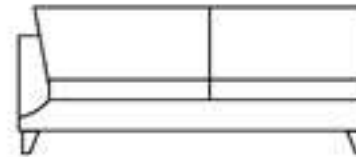

machalke PABLO

Höhe: 84cm
Tiefe: 94cm
Sitzhöhe: 44cm
Sitztiefe: 56cm
Longchair: 164cm

4-Sitzer
Breite: 262cm

3,5-Sitzer
Breite: 232cm

3-Sitzer
Breite: 217cm

2,5-Sitzer
Breite: 187cm

2-Sitzer
Breite: 167cm

Loveseat
Breite: 127cm

Sessel
Breite: 102cm

Longchair mit 2 Armen
Breite: 102cm Tiefe: 160cm

Hocker
Breite: 65x65cm

Hocker
Breite: 75x75cm

Hocker
Breite: 90x90cm

Kopfstütze Durchmesser 16cm
Breite: 60cm

3-Sitzer Arm links
Breite: 199cm

3-Sitzer Arm rechts
Breite: 199cm

2,5-Sitzer Arm links
Breite: 168cm

2,5-Sitzer Arm rechts
Breite: 168cm

2-Sitzer Arm links
Breite: 148cm

2-Sitzer Arm rechts
Breite: 148cm

Spitzecke
Breite: 92x92cm

Element Arm links
Breite: 84cm

Element Arm rechts
Breite: 84cm

2,5-Stizer ohne Arm
Breite: 150cm

2-Sitzer ohne Arm
Breite: 130cm

Element ohne Arm
Breite: 65cm

Longchair Arm links
Breite: 94cm

Longchair Arm rechts
Breite: 94