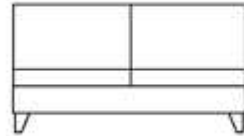

Sessel
Breite: 102cm

Longchair mit 2 Armen
Breite: 102cm Tiefe: 160cm

Hocker
Breite: 65x65cm

Hocker
Breite: 75x75cm

Hocker
Breite: 90x90cm

Kopfstütze Durchmesser 16cm
Breite: 60cm

3-Sitzer Arm links
Breite: 199cm

3-Sitzer Arm rechts
Breite: 199cm

2,5-Sitzer Arm links
Breite: 168cm

2,5-Sitzer Arm rechts
Breite: 168cm

2-Sitzer Arm links
Breite: 148cm

2-Sitzer Arm rechts
Breite: 148cm

Spitzecke
Breite: 92x92cm

Element Arm links
Breite: 84cm

Element Arm rechts
Breite: 84cm

2,5-Stizer ohne Arm
Breite: 150cm

2-Sitzer ohne Arm
Breite: 130cm

Element ohne Arm
Breite: 65cm

Longchair Arm links
Breite: 94cm

Longchair Arm rechts
Breite: 94