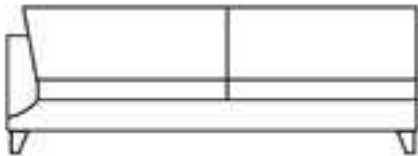

machalke PABLO

Höhe: 84cm
Tiefe: 94cm
Sitzhöhe: 44cm
Sitztiefe: 56cm
Longchair: 164cm

4-Sitzer
Breite: 262cm

3,5-Sitzer
Breite: 232cm

3-Sitzer
Breite: 217cm

2,5-Sitzer
Breite: 187cm

2-Sitzer
Breite: 167cm

Loveseat
Breite: 127cm

Sessel
Breite: 102cm

Longchair mit 2 Armen
Breite: 102cm Tiefe: 160cm

Hocker
Breite: 65x65cm

Hocker
Breite: 75x75cm

Hocker
Breite: 90x90cm

Kopfstütze Durchmesser 16cm
Breite: 60cm

3-Sitzer Arm links
Breite: 199cm

3-Sitzer Arm rechts
Breite: 199cm

2,5-Sitzer Arm links
Breite: 168cm

2,5-Sitzer Arm rechts
Breite: 168cm

2-Sitzer Arm links
Breite: 148cm

2-Sitzer Arm rechts
Breite: 148cm

Spitzecke
Breite: 92x92cm

Element Arm links
Breite: 84cm

Element Arm rechts
Breite: 84cm

2,5-Stizer ohne Arm
Breite: 150cm

2-Sitzer ohne Arm
Breite: 130cm

Element ohne Arm
Breite: 65cm

Longchair Arm links
Breite: 94cm

Longchair Arm rechts
Breite: 94