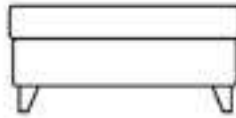

machalke PABLO

Höhe: 84cm
Tiefe: 94cm
Sitzhöhe: 44cm
Sitztiefe: 56cm
Longchair: 164cm

4-Sitzer
Breite: 262cm

3,5-Sitzer
Breite: 232cm

3-Sitzer
Breite: 217cm

2,5-Sitzer
Breite: 187cm

2-Sitzer
Breite: 167cm

Loveseat
Breite: 127cm

Sessel
Breite: 102cm

Longchair mit 2 Armen
Breite: 102cm Tiefe: 160cm

Hocker
Breite: 65x65cm

Hocker
Breite: 75x75cm

Hocker
Breite: 90x90cm

Kopfstütze Durchmesser 16cm
Breite: 60cm

3-Sitzer Arm links
Breite: 199cm

3-Sitzer Arm rechts
Breite: 199cm

2,5-Sitzer Arm links
Breite: 168cm

2,5-Sitzer Arm rechts
Breite: 168cm

2-Sitzer Arm links
Breite: 148cm

2-Sitzer Arm rechts
Breite: 148cm

Spitzecke
Breite: 92x92cm

Element Arm links
Breite: 84cm

Element Arm rechts
Breite: 84cm

2,5-Stizer ohne Arm
Breite: 150cm

2-Sitzer ohne Arm
Breite: 130cm

Element ohne Arm
Breite: 65cm

Longchair Arm links
Breite: 94cm

Longchair Arm rechts
Breite: 94