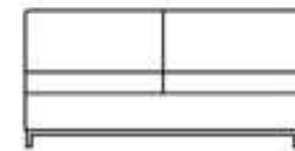

Sessel
Breite: 133cm

Hocker
Breite: 65x65cm

Hocker
Breite: 75x75cm

Hocker
90x90cm

Spitzecke
Breite: 93x93cm

Longchair Arm links
Breite: 110cm

Longchair Arm rechts
Breite: 110cm

3-Sitzer Arm Links
Breite: 214cm

3-Sitzer Arm rechts
Breite: 214cm

2,5-Sitzer Arm links
Breite: 184cm

2,5-Sitzer Arm rechts
Breite: 184cm

2-Sitzer Arm links
Breite: 164cm

2-Sitzer Arm rechts
Breite: 164cm

2,5-Sitzer ohne Arm
Breite: 150cm

2-sitzer ohne Arm
Breite: 130cm

Element ohne Arm
Breite: 65cm

Tisch ohne Auflage
Breite: 90x90cm

Tisch ohne Auflage
Breite: 45x90cm

Tisch ohne Auflage
Breite: 30x90cm

Tischauflage
Breite: 94x94cm

Tischauflage
Breite: 50x94cm