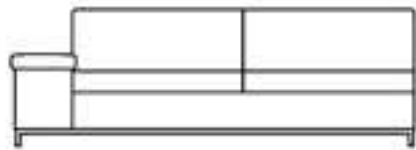

Sessel
Breite: 133cm

Hocker
Breite: 65x65cm

Hocker
Breite: 75x75cm

Hocker
90x90cm

Spitzecke
Breite: 93x93cm

Longchair Arm links
Breite: 110cm

Longchair Arm rechts
Breite: 110cm

3-Sitzer Arm Links
Breite: 214cm

3-Sitzer Arm rechts
Breite: 214cm

2,5-Sitzer Arm links
Breite: 184cm

2,5-Sitzer Arm rechts
Breite: 184cm

2-Sitzer Arm links
Breite: 164cm

2-Sitzer Arm rechts
Breite: 164cm

2,5-Sitzer ohne Arm
Breite: 150cm

2-sitzer ohne Arm
Breite: 130cm

Element ohne Arm
Breite: 65cm

Tisch ohne Auflage
Breite: 90x90cm

Tisch ohne Auflage
Breite: 45x90cm

Tisch ohne Auflage
Breite: 30x90cm

Tischauflage
Breite: 94x94cm

Tischauflage
Breite: 50x94cm