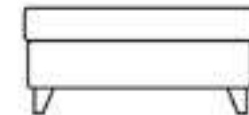

machalke®

MONTE CHRISTO

Höhe: 80cm
Tiefe: 96cm
Sitzhöhe: 43cm
Sitztiefe: 56cm
Longchair: 166cm

4-Sitzer
Breite: 293cm

3-Sitzer
248cm

2,5-Sitzer
Breite: 218cm

2-Sitzer
Breite: 198cm

Loveseat
Breite: 158cm

Sessel
Breite: 133cm

Hocker
Breite: 65x65cm

Hocker
Breite: 75x75cm

Hocker
90x90cm

Spitzecke
Breite: 93x93cm

Longchair Arm links
Breite: 110cm

Longchair Arm rechts
Breite: 110cm

3-Sitzer Arm Links
Breite: 214cm

3-Sitzer Arm rechts
Breite: 214cm

2,5-Sitzer Arm links
Breite: 184cm

2,5-Sitzer Arm rechts
Breite: 184cm

2-Sitzer Arm links
Breite: 164cm

2-Sitzer Arm rechts
Breite: 164cm

2,5-Sitzer ohne Arm
Breite: 150cm

2-sitzer ohne Arm
Breite: 130cm

Element ohne Arm
Breite: 65cm

Tisch ohne Auflage
Breite: 90x90cm

Tisch ohne Auflage
Breite: 45x90cm

Tisch ohne Auflage
Breite: 30x90cm

Tischauflage
Breite: 94x94cm

Tischauflage
Breite: 50x94cm