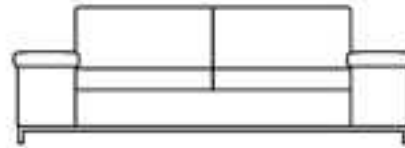

machalke®

MONTE CHRISTO

Höhe: 80cm
Tiefe: 96cm
Sitzhöhe: 43cm
Sitztiefe: 56cm
Longchair: 166cm

4-Sitzer
Breite: 293cm

3-Sitzer
248cm

2,5-Sitzer
Breite: 218cm

2-Sitzer
Breite: 198cm

Loveseat
Breite: 158cm

Sessel
Breite: 133cm

Hocker
Breite: 65x65cm

Hocker
Breite: 75x75cm

Hocker
90x90cm

Spitzecke
Breite: 93x93cm

Longchair Arm links
Breite: 110cm

Longchair Arm rechts
Breite: 110cm

3-Sitzer Arm Links
Breite: 214cm

3-Sitzer Arm rechts
Breite: 214cm

2,5-Sitzer Arm links
Breite: 184cm

2,5-Sitzer Arm rechts
Breite: 184cm

2-Sitzer Arm links
Breite: 164cm

2-Sitzer Arm rechts
Breite: 164cm

2,5-Sitzer ohne Arm
Breite: 150cm

2-sitzer ohne Arm
Breite: 130cm

Element ohne Arm
Breite: 65cm

Tisch ohne Auflage
Breite: 90x90cm

Tisch ohne Auflage
Breite: 45x90cm

Tisch ohne Auflage
Breite: 30x90cm

Tischauflage
Breite: 94x94cm

Tischauflage
Breite: 50x94cm