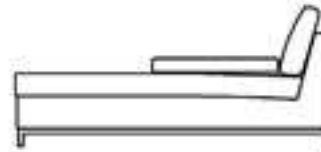

machalke®

MONTE CHRISTO

Höhe: 80cm
Tiefe: 96cm
Sitzhöhe: 43cm
Sitztiefe: 56cm
Longchair: 166cm

4-Sitzer
Breite: 293cm

3-Sitzer
248cm

2,5-Sitzer
Breite: 218cm

2-Sitzer
Breite: 198cm

Loveseat
Breite: 158cm

Sessel
Breite: 133cm

Hocker
Breite: 65x65cm

Hocker
Breite: 75x75cm

Hocker
90x90cm

Spitzecke
Breite: 93x93cm

Longchair Arm links
Breite: 110cm

Longchair Arm rechts
Breite: 110cm

3-Sitzer Arm Links
Breite: 214cm

3-Sitzer Arm rechts
Breite: 214cm

2,5-Sitzer Arm links
Breite: 184cm

2,5-Sitzer Arm rechts
Breite: 184cm

2-Sitzer Arm links
Breite: 164cm

2-Sitzer Arm rechts
Breite: 164cm

2,5-Sitzer ohne Arm
Breite: 150cm

2-sitzer ohne Arm
Breite: 130cm

Element ohne Arm
Breite: 65cm

Tisch ohne Auflage
Breite: 90x90cm

Tisch ohne Auflage
Breite: 45x90cm

Tisch ohne Auflage
Breite: 30x90cm

Tischauflage
Breite: 94x94cm

Tischauflage
Breite: 50x94cm