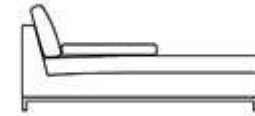

machalke®

MONTE CHRISTO

Höhe: 80cm
Tiefe: 96cm
Sitzhöhe: 43cm
Sitztiefe: 56cm
Longchair: 166cm

4-Sitzer
Breite: 293cm

3-Sitzer
248cm

2,5-Sitzer
Breite: 218cm

2-Sitzer
Breite: 198cm

Loveseat
Breite: 158cm

Sessel
Breite: 133cm

Hocker
Breite: 65x65cm

Hocker
Breite: 75x75cm

Hocker
90x90cm

Spitzecke
Breite: 93x93cm

Longchair Arm links
Breite: 110cm

Longchair Arm rechts
Breite: 110cm

3-Sitzer Arm Links
Breite: 214cm

3-Sitzer Arm rechts
Breite: 214cm

2,5-Sitzer Arm links
Breite: 184cm

2,5-Sitzer Arm rechts
Breite: 184cm

2-Sitzer Arm links
Breite: 164cm

2-Sitzer Arm rechts
Breite: 164cm

2,5-Sitzer ohne Arm
Breite: 150cm

2-sitzer ohne Arm
Breite: 130cm

Element ohne Arm
Breite: 65cm

Tisch ohne Auflage
Breite: 90x90cm

Tisch ohne Auflage
Breite: 45x90cm

Tisch ohne Auflage
Breite: 30x90cm

Tischauflage
Breite: 94x94cm

Tischauflage
Breite: 50x94cm