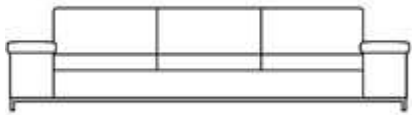

machalke®

MONTE CHRISTO

Höhe: 80cm
Tiefe: 96cm
Sitzhöhe: 43cm
Sitztiefe: 56cm
Longchair: 166cm

4-Sitzer
Breite: 293cm

3-Sitzer
248cm

2,5-Sitzer
Breite: 218cm

2-Sitzer
Breite: 198cm

Loveseat
Breite: 158cm

Sessel
Breite: 133cm

Hocker
Breite: 65x65cm

Hocker
Breite: 75x75cm

Hocker
90x90cm

Spitzecke
Breite: 93x93cm

Longchair Arm links
Breite: 110cm

Longchair Arm rechts
Breite: 110cm

3-Sitzer Arm Links
Breite: 214cm

3-Sitzer Arm rechts
Breite: 214cm

2,5-Sitzer Arm links
Breite: 184cm

2,5-Sitzer Arm rechts
Breite: 184cm

2-Sitzer Arm links
Breite: 164cm

2-Sitzer Arm rechts
Breite: 164cm

2,5-Sitzer ohne Arm
Breite: 150cm

2-sitzer ohne Arm
Breite: 130cm

Element ohne Arm
Breite: 65cm

Tisch ohne Auflage
Breite: 90x90cm

Tisch ohne Auflage
Breite: 45x90cm

Tisch ohne Auflage
Breite: 30x90cm

Tischauflage
Breite: 94x94cm

Tischauflage
Breite: 50x94cm