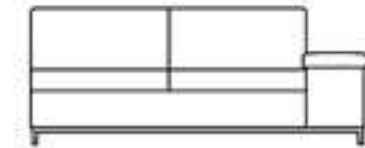

Sessel
Breite: 133cm

Hocker
Breite: 65x65cm

Hocker
Breite: 75x75cm

Hocker
90x90cm

Spitzecke
Breite: 93x93cm

Longchair Arm links
Breite: 110cm

Longchair Arm rechts
Breite: 110cm

3-Sitzer Arm Links
Breite: 214cm

3-Sitzer Arm rechts
Breite: 214cm

2,5-Sitzer Arm links
Breite: 184cm

2,5-Sitzer Arm rechts
Breite: 184cm

2-Sitzer Arm links
Breite: 164cm

2-Sitzer Arm rechts
Breite: 164cm

2,5-Sitzer ohne Arm
Breite: 150cm

2-sitzer ohne Arm
Breite: 130cm

Element ohne Arm
Breite: 65cm

Tisch ohne Auflage
Breite: 90x90cm

Tisch ohne Auflage
Breite: 45x90cm

Tisch ohne Auflage
Breite: 30x90cm

Tischauflage
Breite: 94x94cm

Tischauflage
Breite: 50x94cm