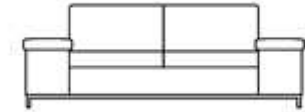

machalke®

MONTE CHRISTO

Höhe: 80cm
Tiefe: 96cm
Sitzhöhe: 43cm
Sitztiefe: 56cm
Longchair: 166cm

4-Sitzer
Breite: 293cm

3-Sitzer
248cm

2,5-Sitzer
Breite: 218cm

2-Sitzer
Breite: 198cm

Loveseat
Breite: 158cm

Sessel
Breite: 133cm

Hocker
Breite: 65x65cm

Hocker
Breite: 75x75cm

Hocker
90x90cm

Spitzecke
Breite: 93x93cm

Longchair Arm links
Breite: 110cm

Longchair Arm rechts
Breite: 110cm

3-Sitzer Arm Links
Breite: 214cm

3-Sitzer Arm rechts
Breite: 214cm

2,5-Sitzer Arm links
Breite: 184cm

2,5-Sitzer Arm rechts
Breite: 184cm

2-Sitzer Arm links
Breite: 164cm

2-Sitzer Arm rechts
Breite: 164cm

2,5-Sitzer ohne Arm
Breite: 150cm

2-sitzer ohne Arm
Breite: 130cm

Element ohne Arm
Breite: 65cm

Tisch ohne Auflage
Breite: 90x90cm

Tisch ohne Auflage
Breite: 45x90cm

Tisch ohne Auflage
Breite: 30x90cm

Tischauflage
Breite: 94x94cm

Tischauflage
Breite: 50x94cm