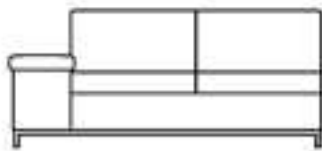

Sessel
Breite: 133cm

Hocker
Breite: 65x65cm

Hocker
Breite: 75x75cm

Hocker
90x90cm

Spitzecke
Breite: 93x93cm

Longchair Arm links
Breite: 110cm

Longchair Arm rechts
Breite: 110cm

3-Sitzer Arm Links
Breite: 214cm

3-Sitzer Arm rechts
Breite: 214cm

2,5-Sitzer Arm links
Breite: 184cm

2,5-Sitzer Arm rechts
Breite: 184cm

2-Sitzer Arm links
Breite: 164cm

2-Sitzer Arm rechts
Breite: 164cm

2,5-Sitzer ohne Arm
Breite: 150cm

2-sitzer ohne Arm
Breite: 130cm

Element ohne Arm
Breite: 65cm

Tisch ohne Auflage
Breite: 90x90cm

Tisch ohne Auflage
Breite: 45x90cm

Tisch ohne Auflage
Breite: 30x90cm

Tischauflage
Breite: 94x94cm

Tischauflage
Breite: 50x94cm