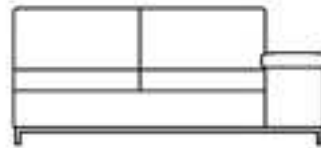

Sessel
Breite: 133cm

Hocker
Breite: 65x65cm

Hocker
Breite: 75x75cm

Hocker
90x90cm

Spitzecke
Breite: 93x93cm

Longchair Arm links
Breite: 110cm

Longchair Arm rechts
Breite: 110cm

3-Sitzer Arm Links
Breite: 214cm

3-Sitzer Arm rechts
Breite: 214cm

2,5-Sitzer Arm links
Breite: 184cm

2,5-Sitzer Arm rechts
Breite: 184cm

2-Sitzer Arm links
Breite: 164cm

2-Sitzer Arm rechts
Breite: 164cm

2,5-Sitzer ohne Arm
Breite: 150cm

2-sitzer ohne Arm
Breite: 130cm

Element ohne Arm
Breite: 65cm

Tisch ohne Auflage
Breite: 90x90cm

Tisch ohne Auflage
Breite: 45x90cm

Tisch ohne Auflage
Breite: 30x90cm

Tischauflage
Breite: 94x94cm

Tischauflage
Breite: 50x94cm

Tischauflage
Breite: 35x94cm