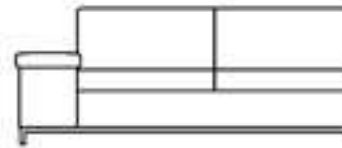

Sessel
Breite: 133cm

Hocker
Breite: 65x65cm

Hocker
Breite: 75x75cm

Hocker
90x90cm

Spitzecke
Breite: 93x93cm

Longchair Arm links
Breite: 110cm

Longchair Arm rechts
Breite: 110cm

3-Sitzer Arm Links
Breite: 214cm

3-Sitzer Arm rechts
Breite: 214cm

2,5-Sitzer Arm links
Breite: 184cm

2,5-Sitzer Arm rechts
Breite: 184cm

2-Sitzer Arm links
Breite: 164cm

2-Sitzer Arm rechts
Breite: 164cm

2,5-Sitzer ohne Arm
Breite: 150cm

2-sitzer ohne Arm
Breite: 130cm

Element ohne Arm
Breite: 65cm

Tisch ohne Auflage
Breite: 90x90cm

Tisch ohne Auflage
Breite: 45x90cm

Tisch ohne Auflage
Breite: 30x90cm

Tischauflage
Breite: 94x94cm

Tischauflage
Breite: 50x94cm