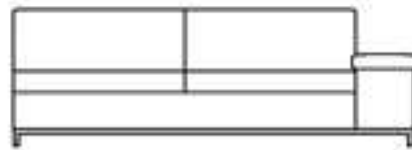

machalke®

MONTE CHRISTO

Höhe: 80cm
Tiefe: 96cm
Sitzhöhe: 43cm
Sitztiefe: 56cm
Longchair: 166cm

4-Sitzer
Breite: 293cm

3-Sitzer
248cm

2,5-Sitzer
Breite: 218cm

2-Sitzer
Breite: 198cm

Loveseat
Breite: 158cm

Sessel
Breite: 133cm

Hocker
Breite: 65x65cm

Hocker
Breite: 75x75cm

Hocker
90x90cm

Spitzecke
Breite: 93x93cm

Longchair Arm links
Breite: 110cm

Longchair Arm rechts
Breite: 110cm

3-Sitzer Arm Links
Breite: 214cm

3-Sitzer Arm rechts
Breite: 214cm

2,5-Sitzer Arm links
Breite: 184cm

2,5-Sitzer Arm rechts
Breite: 184cm

2-Sitzer Arm links
Breite: 164cm

2-Sitzer Arm rechts
Breite: 164cm

2,5-Sitzer ohne Arm
Breite: 150cm

2-sitzer ohne Arm
Breite: 130cm

Element ohne Arm
Breite: 65cm

Tisch ohne Auflage
Breite: 90x90cm

Tisch ohne Auflage
Breite: 45x90cm

Tisch ohne Auflage
Breite: 30x90cm

Tischauflage
Breite: 94x94cm

Tischauflage
Breite: 50x94cm