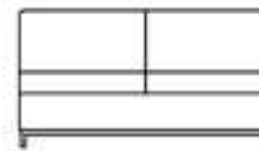

Sessel
Breite: 133cm

Hocker
Breite: 65x65cm

Hocker
Breite: 75x75cm

Hocker
90x90cm

Spitzecke
Breite: 93x93cm

Longchair Arm links
Breite: 110cm

Longchair Arm rechts
Breite: 110cm

3-Sitzer Arm Links
Breite: 214cm

3-Sitzer Arm rechts
Breite: 214cm

2,5-Sitzer Arm links
Breite: 184cm

2,5-Sitzer Arm rechts
Breite: 184cm

2-Sitzer Arm links
Breite: 164cm

2-Sitzer Arm rechts
Breite: 164cm

2,5-Sitzer ohne Arm
Breite: 150cm

2-sitzer ohne Arm
Breite: 130cm

Element ohne Arm
Breite: 65cm

Tisch ohne Auflage
Breite: 90x90cm

Tisch ohne Auflage
Breite: 45x90cm

Tisch ohne Auflage
Breite: 30x90cm

Tischauflage
Breite: 94x94cm

Tischauflage
Breite: 50x94cm