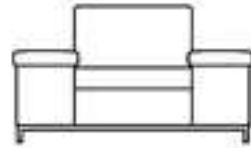

machalke®

MONTE CHRISTO

Höhe: 80cm
Tiefe: 96cm
Sitzhöhe: 43cm
Sitztiefe: 56cm
Longchair: 166cm

4-Sitzer
Breite: 293cm

3-Sitzer
248cm

2,5-Sitzer
Breite: 218cm

2-Sitzer
Breite: 198cm

Loveseat
Breite: 158cm

Sessel
Breite: 133cm

Hocker
Breite: 65x65cm

Hocker
Breite: 75x75cm

Hocker
90x90cm

Spitzecke
Breite: 93x93cm

Longchair Arm links
Breite: 110cm

Longchair Arm rechts
Breite: 110cm

3-Sitzer Arm Links
Breite: 214cm

3-Sitzer Arm rechts
Breite: 214cm

2,5-Sitzer Arm links
Breite: 184cm

2,5-Sitzer Arm rechts
Breite: 184cm

2-Sitzer Arm links
Breite: 164cm

2-Sitzer Arm rechts
Breite: 164cm

2,5-Sitzer ohne Arm
Breite: 150cm

2-sitzer ohne Arm
Breite: 130cm

Element ohne Arm
Breite: 65cm

Tisch ohne Auflage
Breite: 90x90cm

Tisch ohne Auflage
Breite: 45x90cm

Tisch ohne Auflage
Breite: 30x90cm

Tischauflage
Breite: 94x94cm

Tischauflage
Breite: 50x94cm