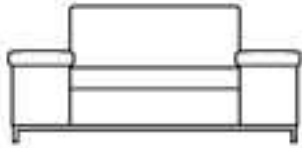

machalke®

MONTE CHRISTO

Höhe: 80cm
Tiefe: 96cm
Sitzhöhe: 43cm
Sitztiefe: 56cm
Longchair: 166cm

4-Sitzer
Breite: 293cm

3-Sitzer
248cm

2,5-Sitzer
Breite: 218cm

2-Sitzer
Breite: 198cm

Loveseat
Breite: 158cm

Sessel
Breite: 133cm

Hocker
Breite: 65x65cm

Hocker
Breite: 75x75cm

Hocker
90x90cm

Spitzecke
Breite: 93x93cm

Longchair Arm links
Breite: 110cm

Longchair Arm rechts
Breite: 110cm

3-Sitzer Arm Links
Breite: 214cm

3-Sitzer Arm rechts
Breite: 214cm

2,5-Sitzer Arm links
Breite: 184cm

2,5-Sitzer Arm rechts
Breite: 184cm

2-Sitzer Arm links
Breite: 164cm

2-Sitzer Arm rechts
Breite: 164cm

2,5-Sitzer ohne Arm
Breite: 150cm

2-sitzer ohne Arm
Breite: 130cm

Element ohne Arm
Breite: 65cm

Tisch ohne Auflage
Breite: 90x90cm

Tisch ohne Auflage
Breite: 45x90cm

Tisch ohne Auflage
Breite: 30x90cm

Tischauflage
Breite: 94x94cm

Tischauflage
Breite: 50x94cm