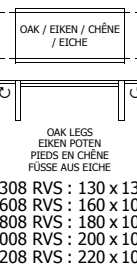

TABLES
TAFELS
TABLES
TISCHE