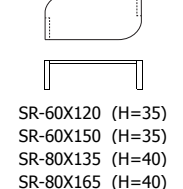

COFFEE TABLES
SALONTAFELS
TABLES DE SALON
COUCHTISCHE