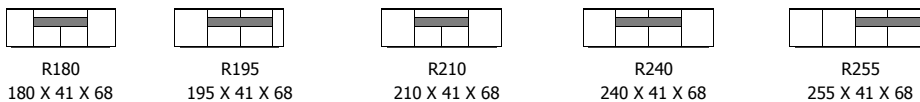

NICHE / OPEN VAK / NICHE / OFFENES FACH

LOW-BOARDS
LAGE DRESSOIRS
BUFFETS BAS
NIEDRIGE ANRICHTEN