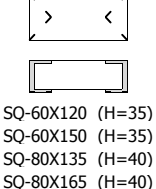

COFFEE TABLES
SALONTAFELS
TABLES DE SALON
COUCHTISCHE