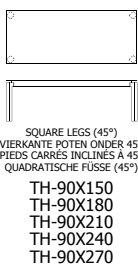

STAINLESS STEEL TABLES
RVS TAFELS
TABLES EN INOX
EDELSTAHL TISCHE